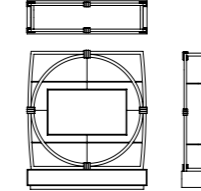

Cod:
02726T
Dim:
H. 190 x 163 x 45 cm