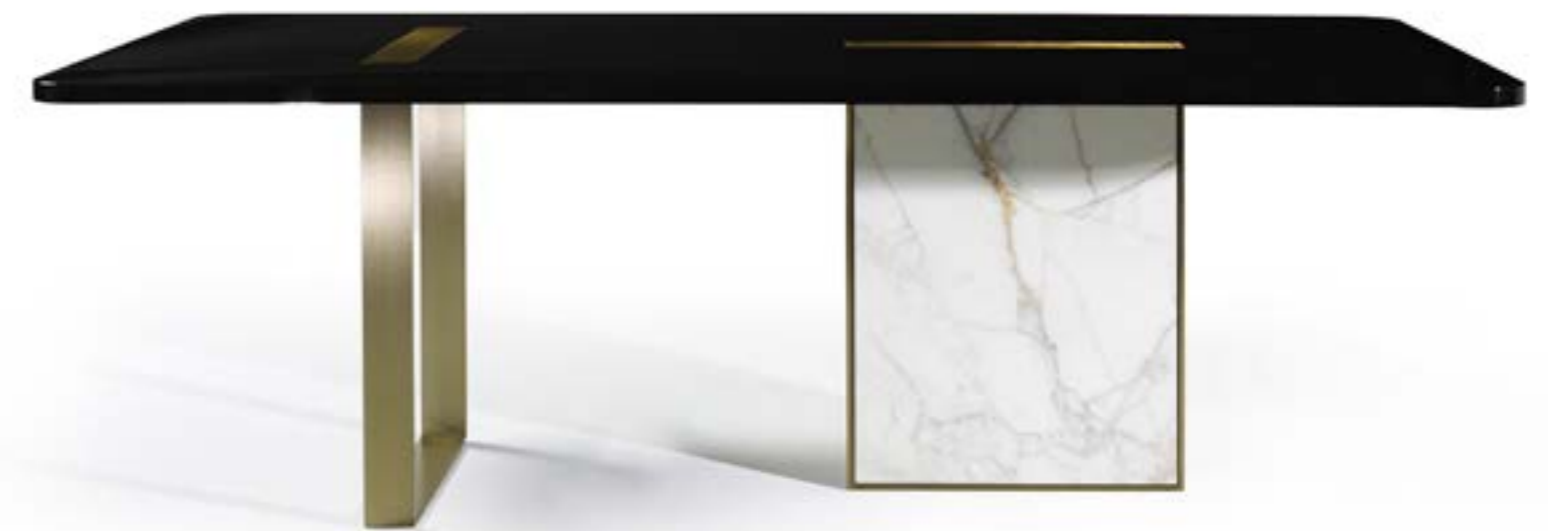

Tyron

Tyron

Tavolo da pranzo

Dining table

Cod:
02840

Tavolo da pranzo in legno laccato
con inserti in ottone spazzolato.
Supporto inferiore in metallo e
marmo.

*Dining table with lacquered
wood top and brushed brass
inserts. Lower supports in metal
and marble.*

Design: Studio 63

Dim:

H. 75 x 220 x 110 cm

3D

In foto / As shown: 02840 N4 - IC Nero Luc. - Marmo Calacatta Oro