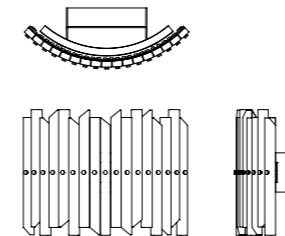

Josephine

Cod:
02810
Dim:
H. 30 x 44 x 16 cm