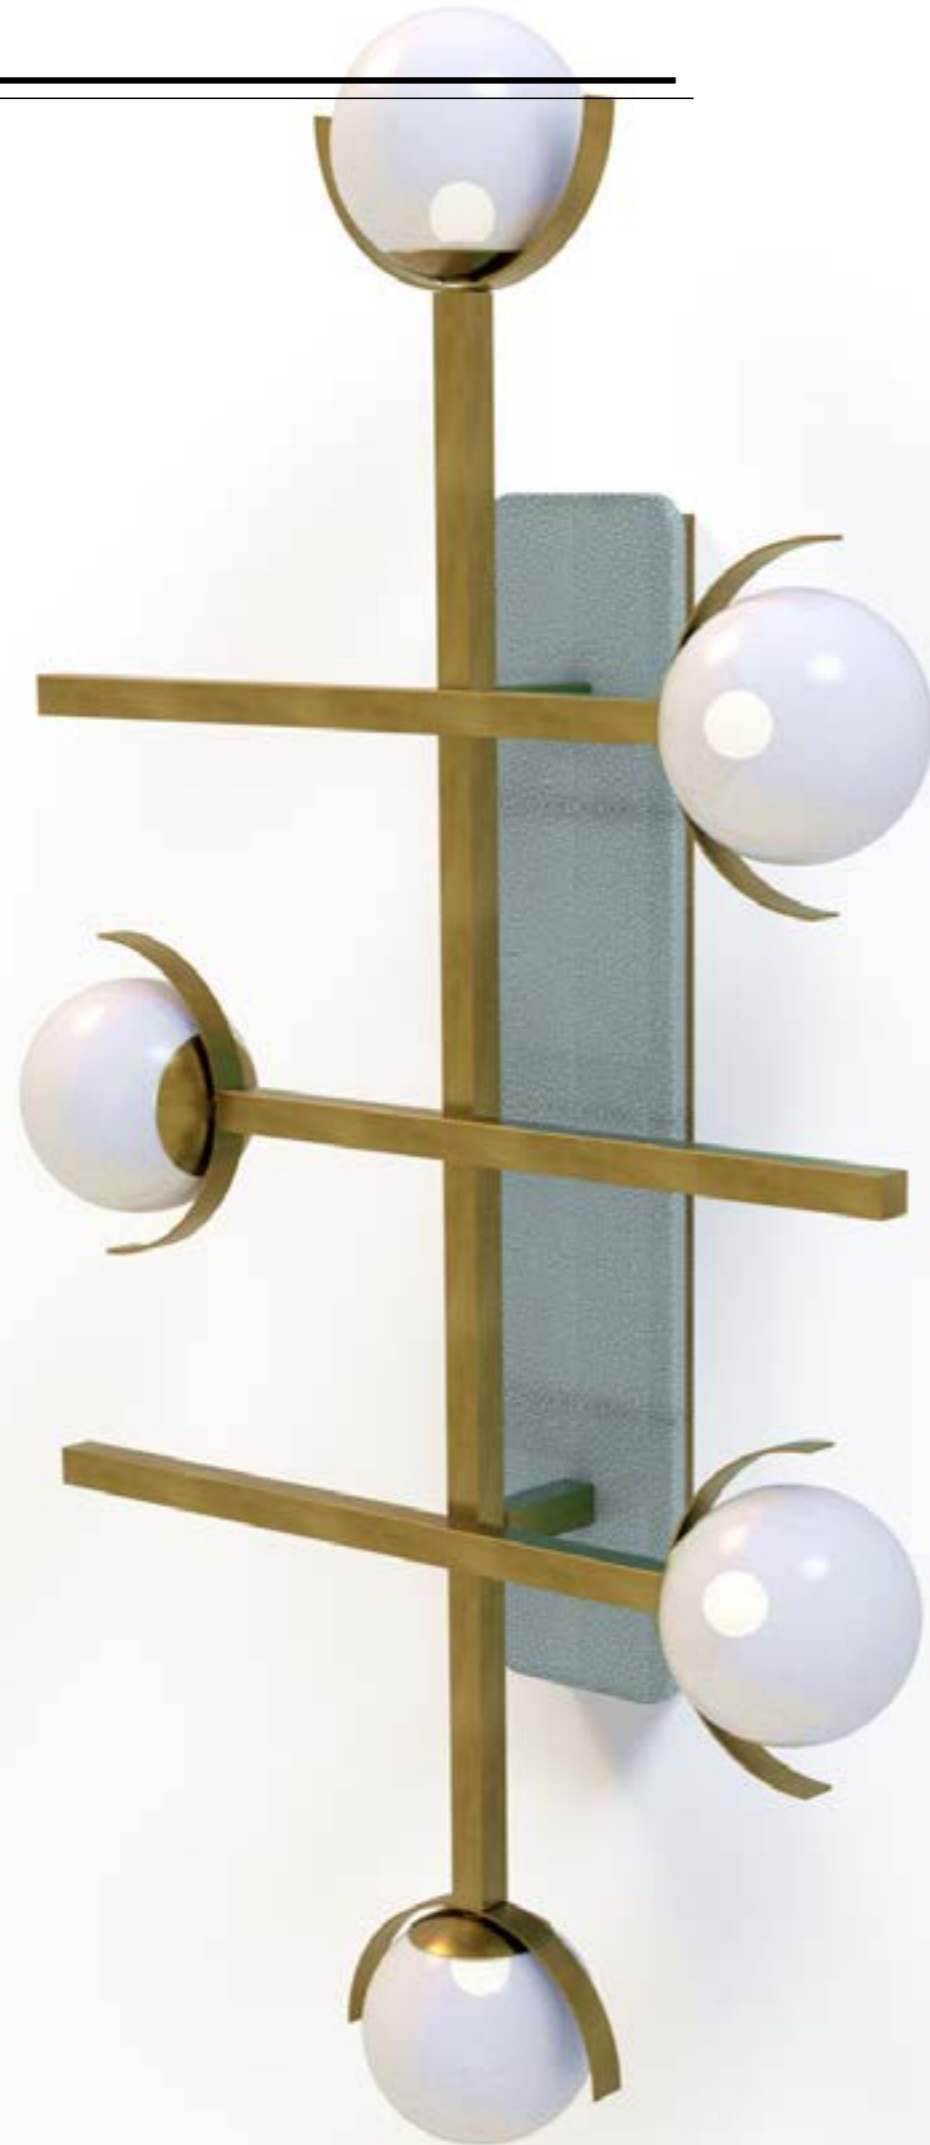

Greta

Greta

Applique

Wall lamp

Cod:
02970

Applique in ottone con piastra ceramica decorativa e sfere in vetro acidato. Disponibile in diversi abbinamenti di colore. Può essere installata sia orizzontalmente che verticalmente.

Brass wall lamp with decorative ceramic plate and etched glass spheres. Available in different color combinations. It can be installed both horizontally and vertically.

Design: Piero Angelo Orecchioni

Dim:
H. 103 x 53 x 22 cm

Elettr:
5 x G9 5w