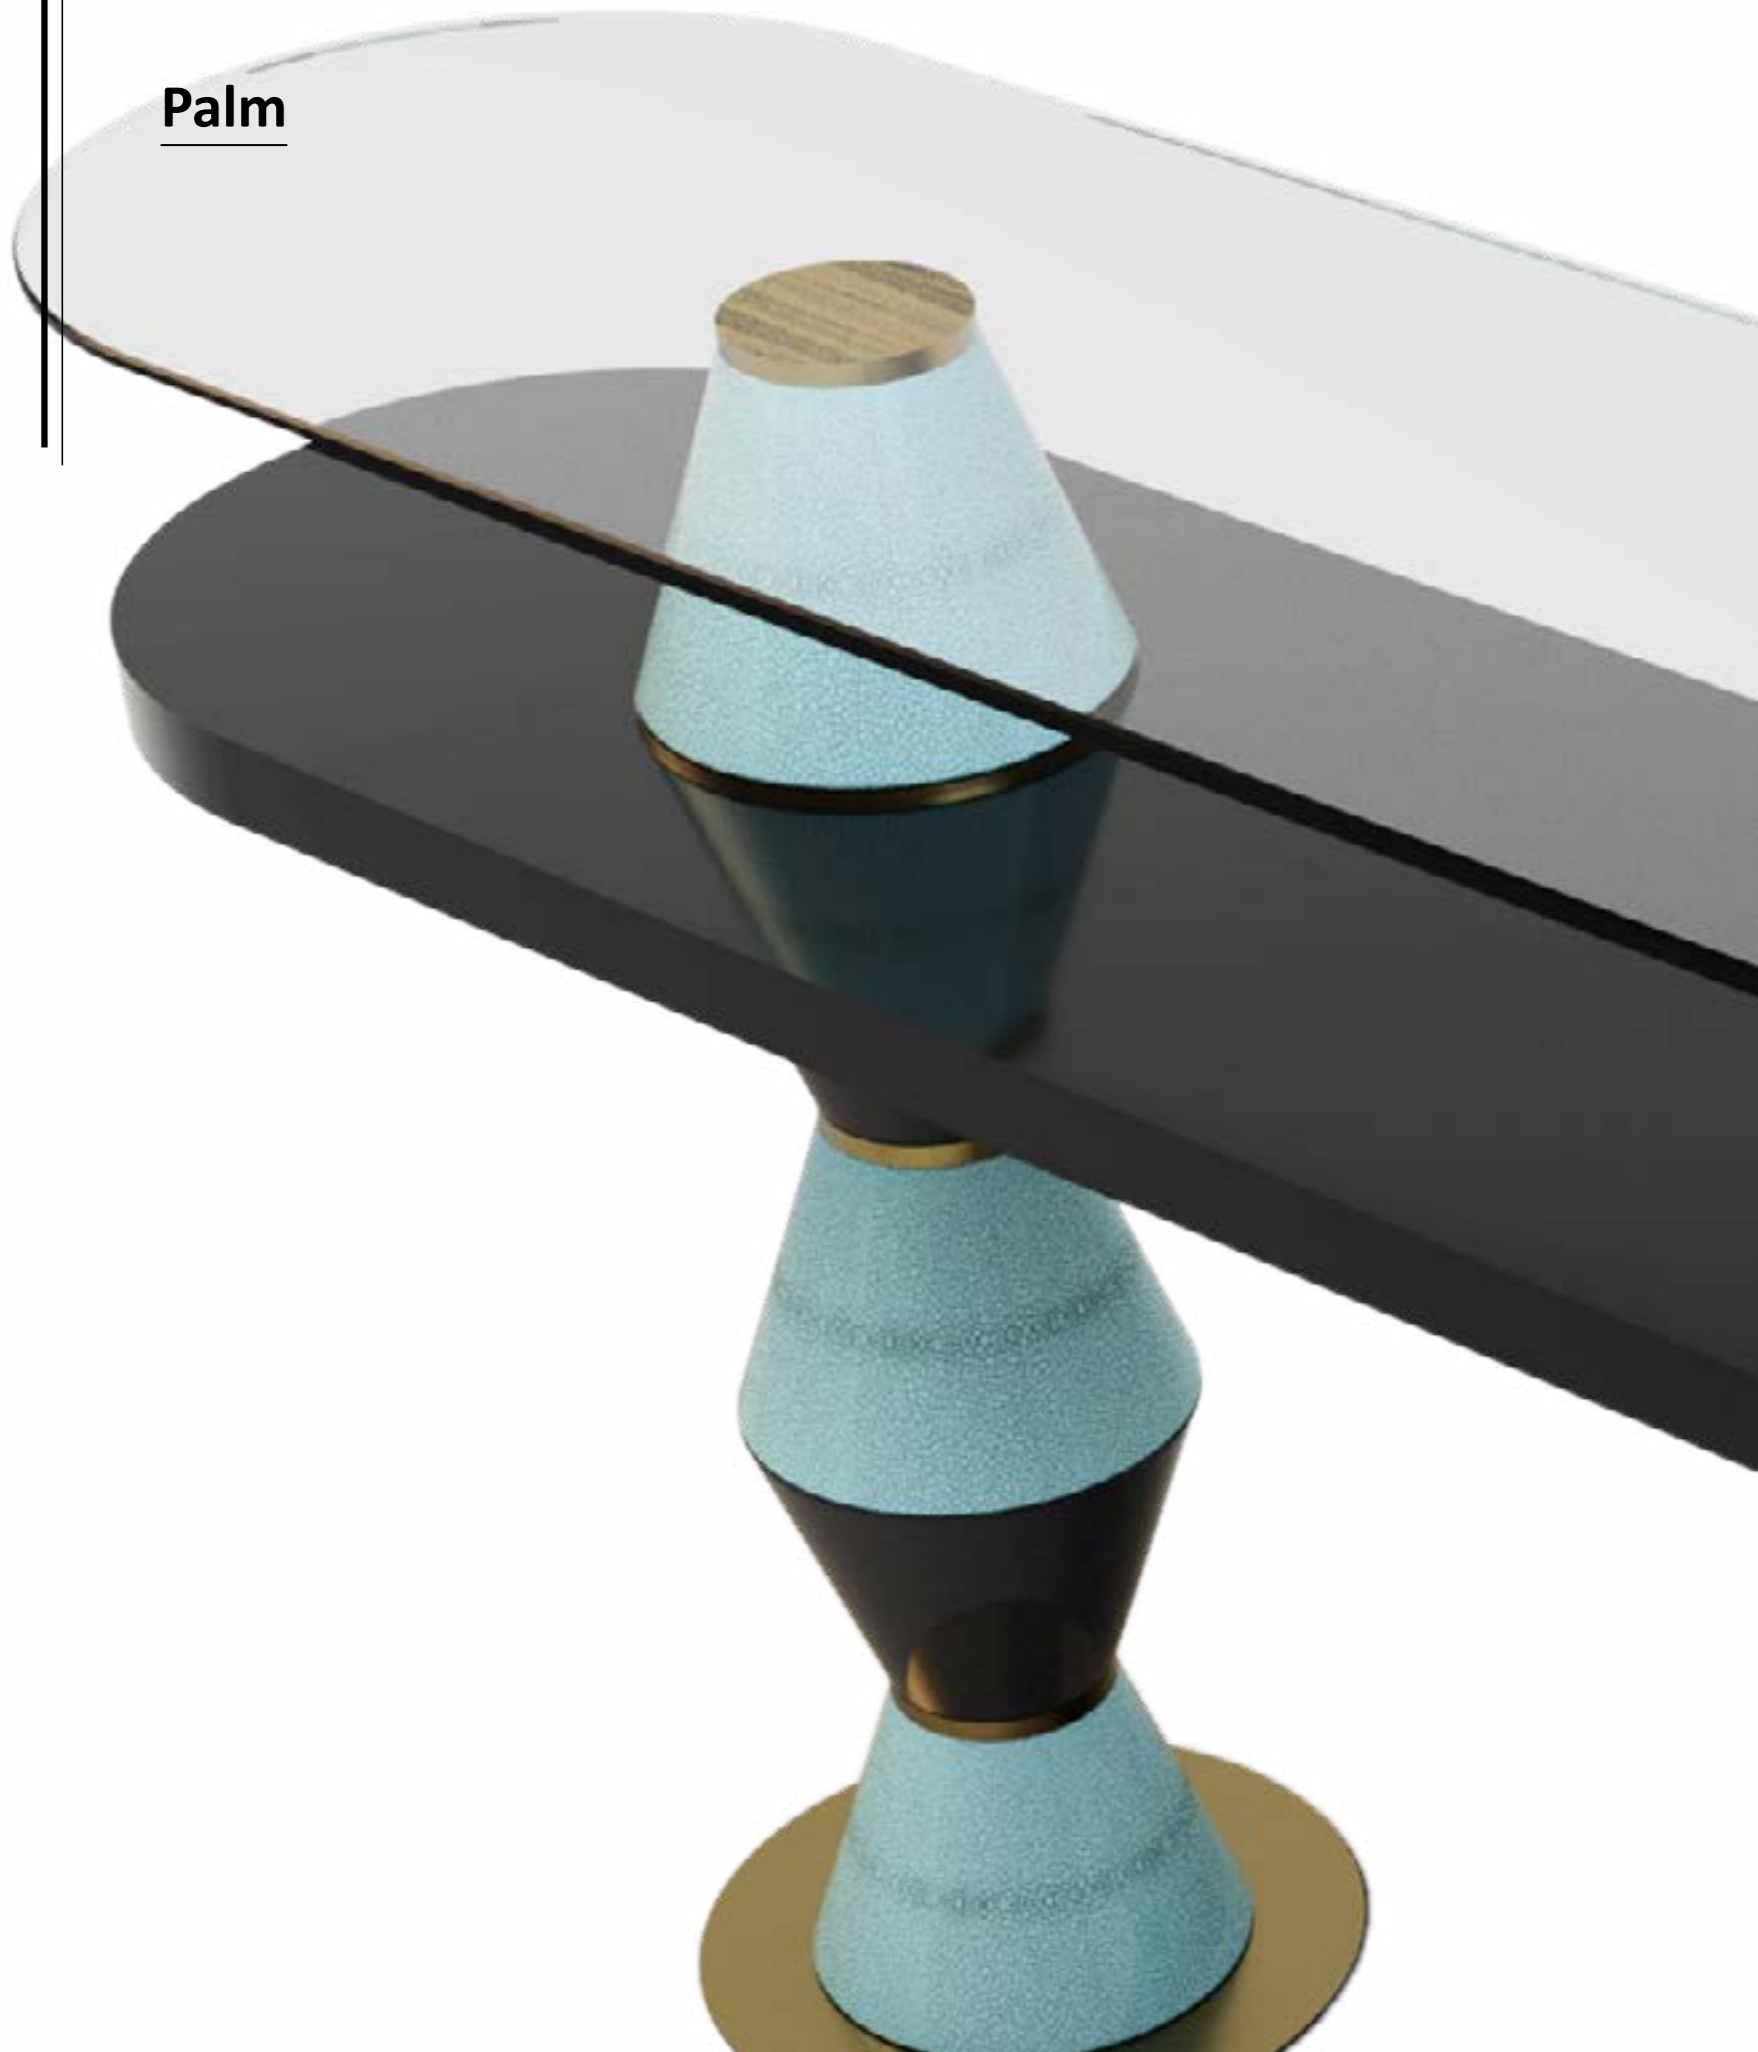

Palm

Palm

Tavolino ovale

Oval coffee table

Cod:
02960

Tavolino ovale con ripiano in legno laccato, struttura in ottone spazzolato, supporti ceramici smaltati bicolore e top in vetro extrachiaro. Disponibile in diversi abbinamenti di materiali.
Oval coffee table with lacquered wood shelf, brushed brass structure, two-color glazed ceramic supports and extra-clear glass top. Available in different material combinations.

Dim:
H. 50 x 150 x 50 cm

Design : Piero Angelo Orecchioni