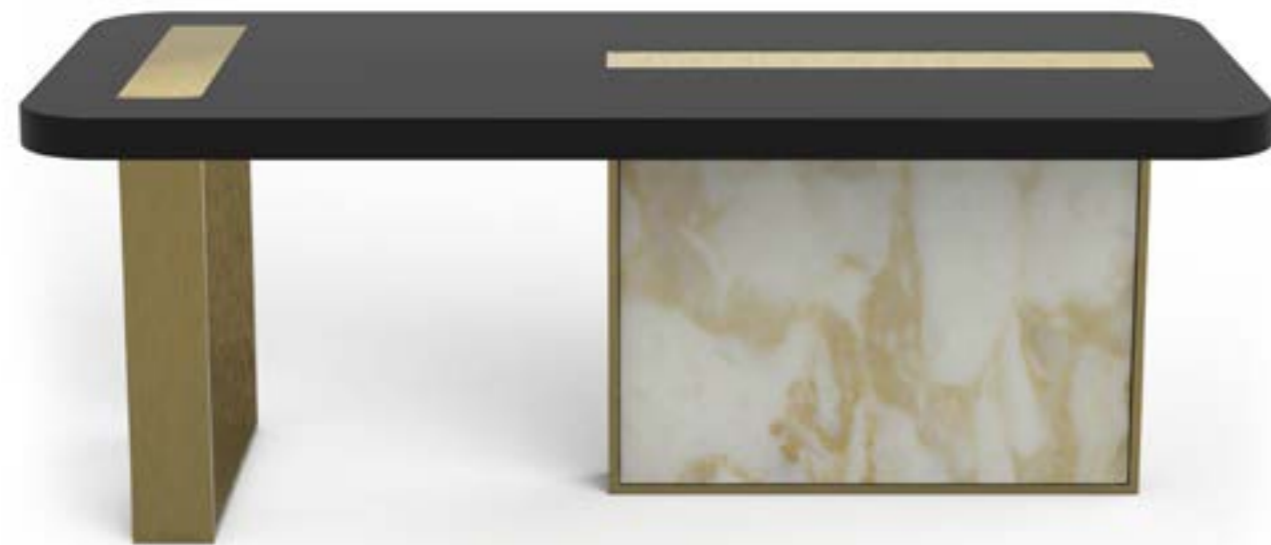

Tyron

Tavolo basso
Coffee *table*

Cod:
02845

Tavolino da salotto rettangolare in legno laccato con inserti in ottone spazzolato. Supporti inferiori in metallo e marmo.
Rectangular coffee table with lacquered wood top and brushed brass inserts. Lower supports in metal and marble.

Dim:
H. 45 x 120 x 60 cm

Design: Studio 63