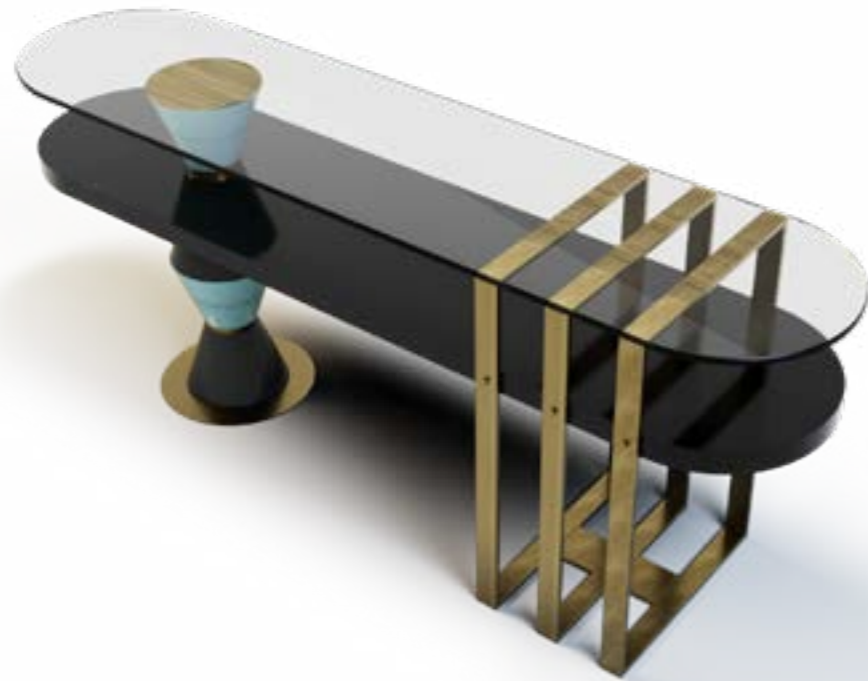

Palm

Consolle

Console table

Cod:
02965

Consolle con ripiano in legno laccato, struttura in ottone spazzolato, supporti ceramici smaltati bicolore e top in vetro extrachiaro. Disponibile in diversi abbinamenti di materiali.
Console table with lacquered wood shelf, brushed brass structure, two-color glazed ceramic supports and extra-clear glass top. Available in different material combinations.

Dim:
H. 78 x 160 x 40 cm

Design : Piero Angelo Orecchioni