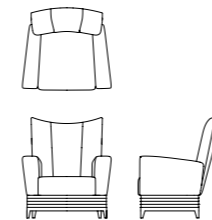

Laurence

Cod:
I0230
Dim:
H. 105 x 87 x 82 cm