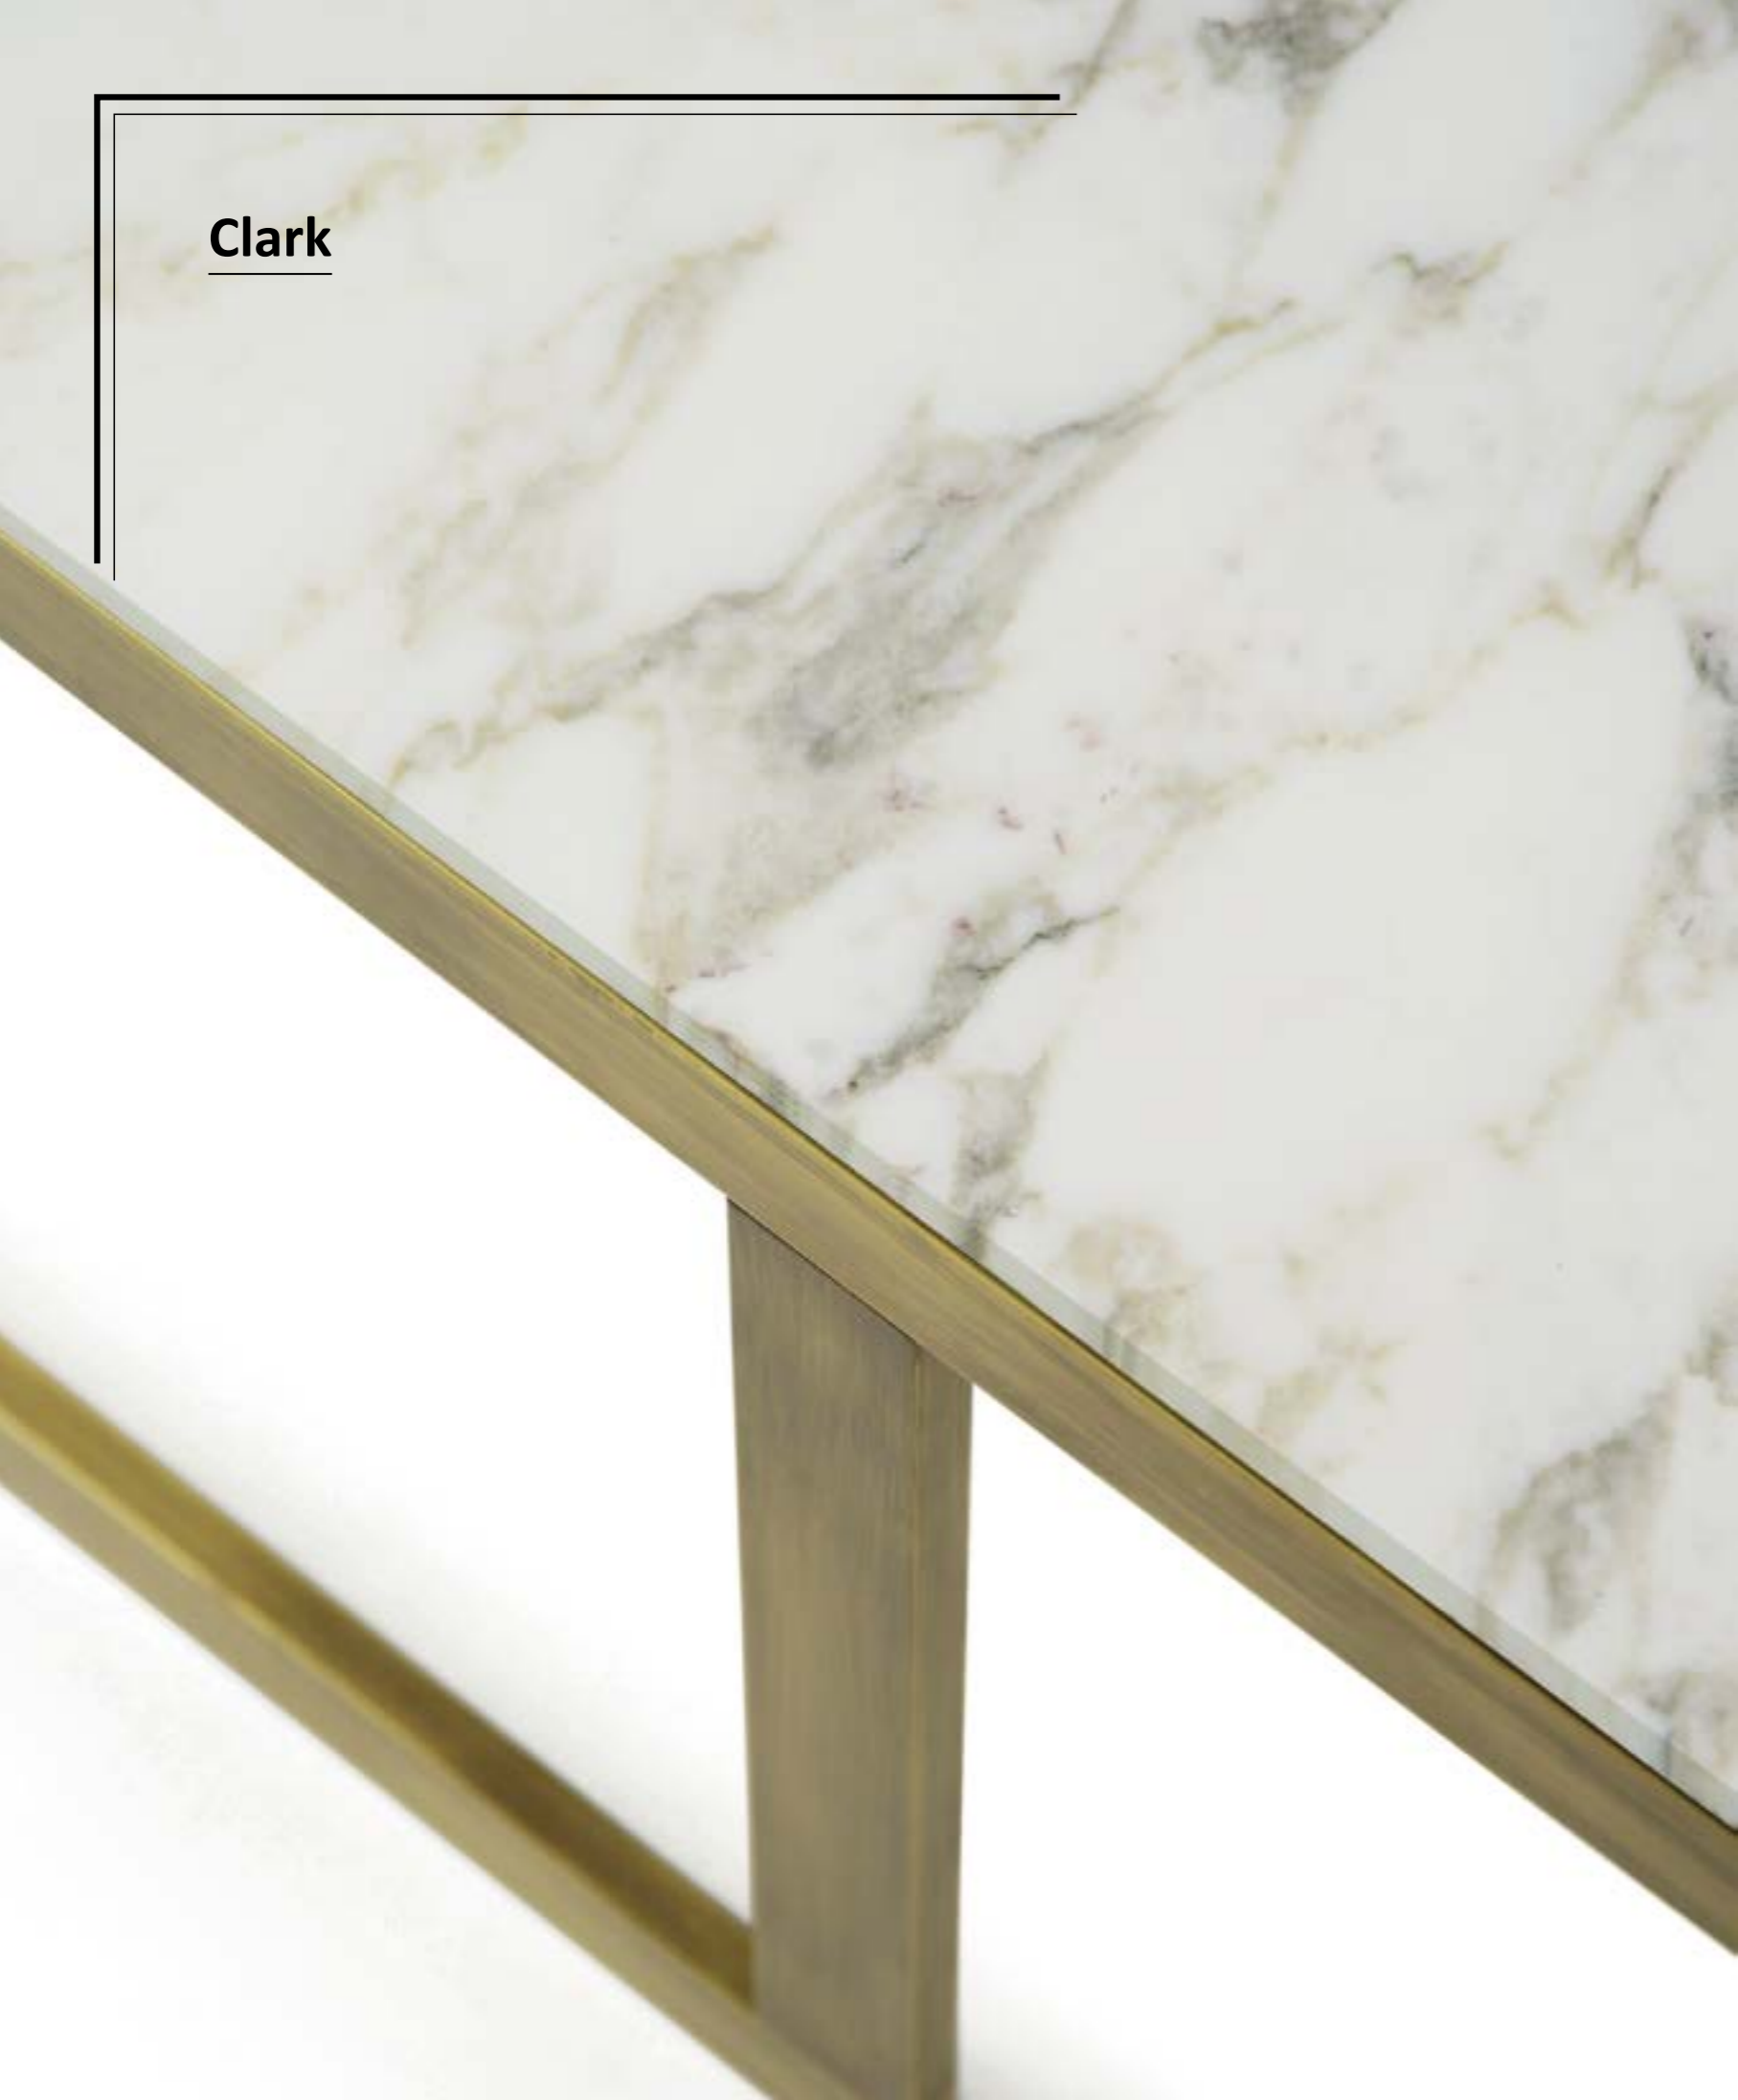

Clark

Clark

Tavolino basso
Coffee table

Cod:
02731/C
Tavolino basso in metallo
spazzolato disponibile con
diversi abbinamenti di vetro.
*Coffee table in brushed metal
available with different
combinations of glass.*

Design: Studio 63

Dim:
H. 45 x 60 x 60 cm