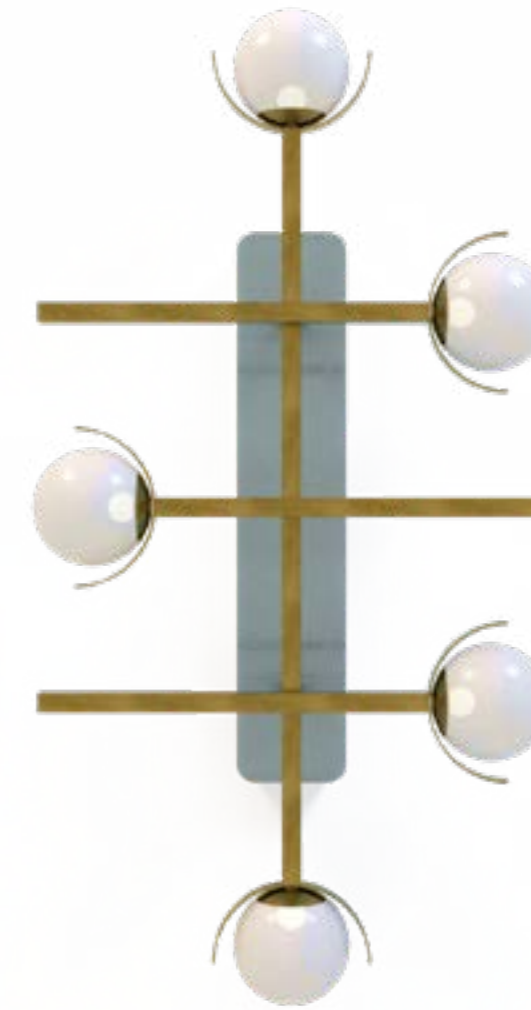

Greta

Applique

Wall lamp

Cod:
02970

Applique in ottone con piastra ceramica decorativa e sfere in vetro acidato. Disponibile in diversi abbinamenti di colore. Può essere installata sia orizzontalmente che verticalmente.

Brass wall lamp with decorative ceramic plate and etched glass spheres. Available in different color combinations. It can be installed both horizontally and vertically.

Design: Piero Angelo Orecchioni

Dim:
H. 103 x 53 x 22 cm

Elettr:
5 x G9 5w