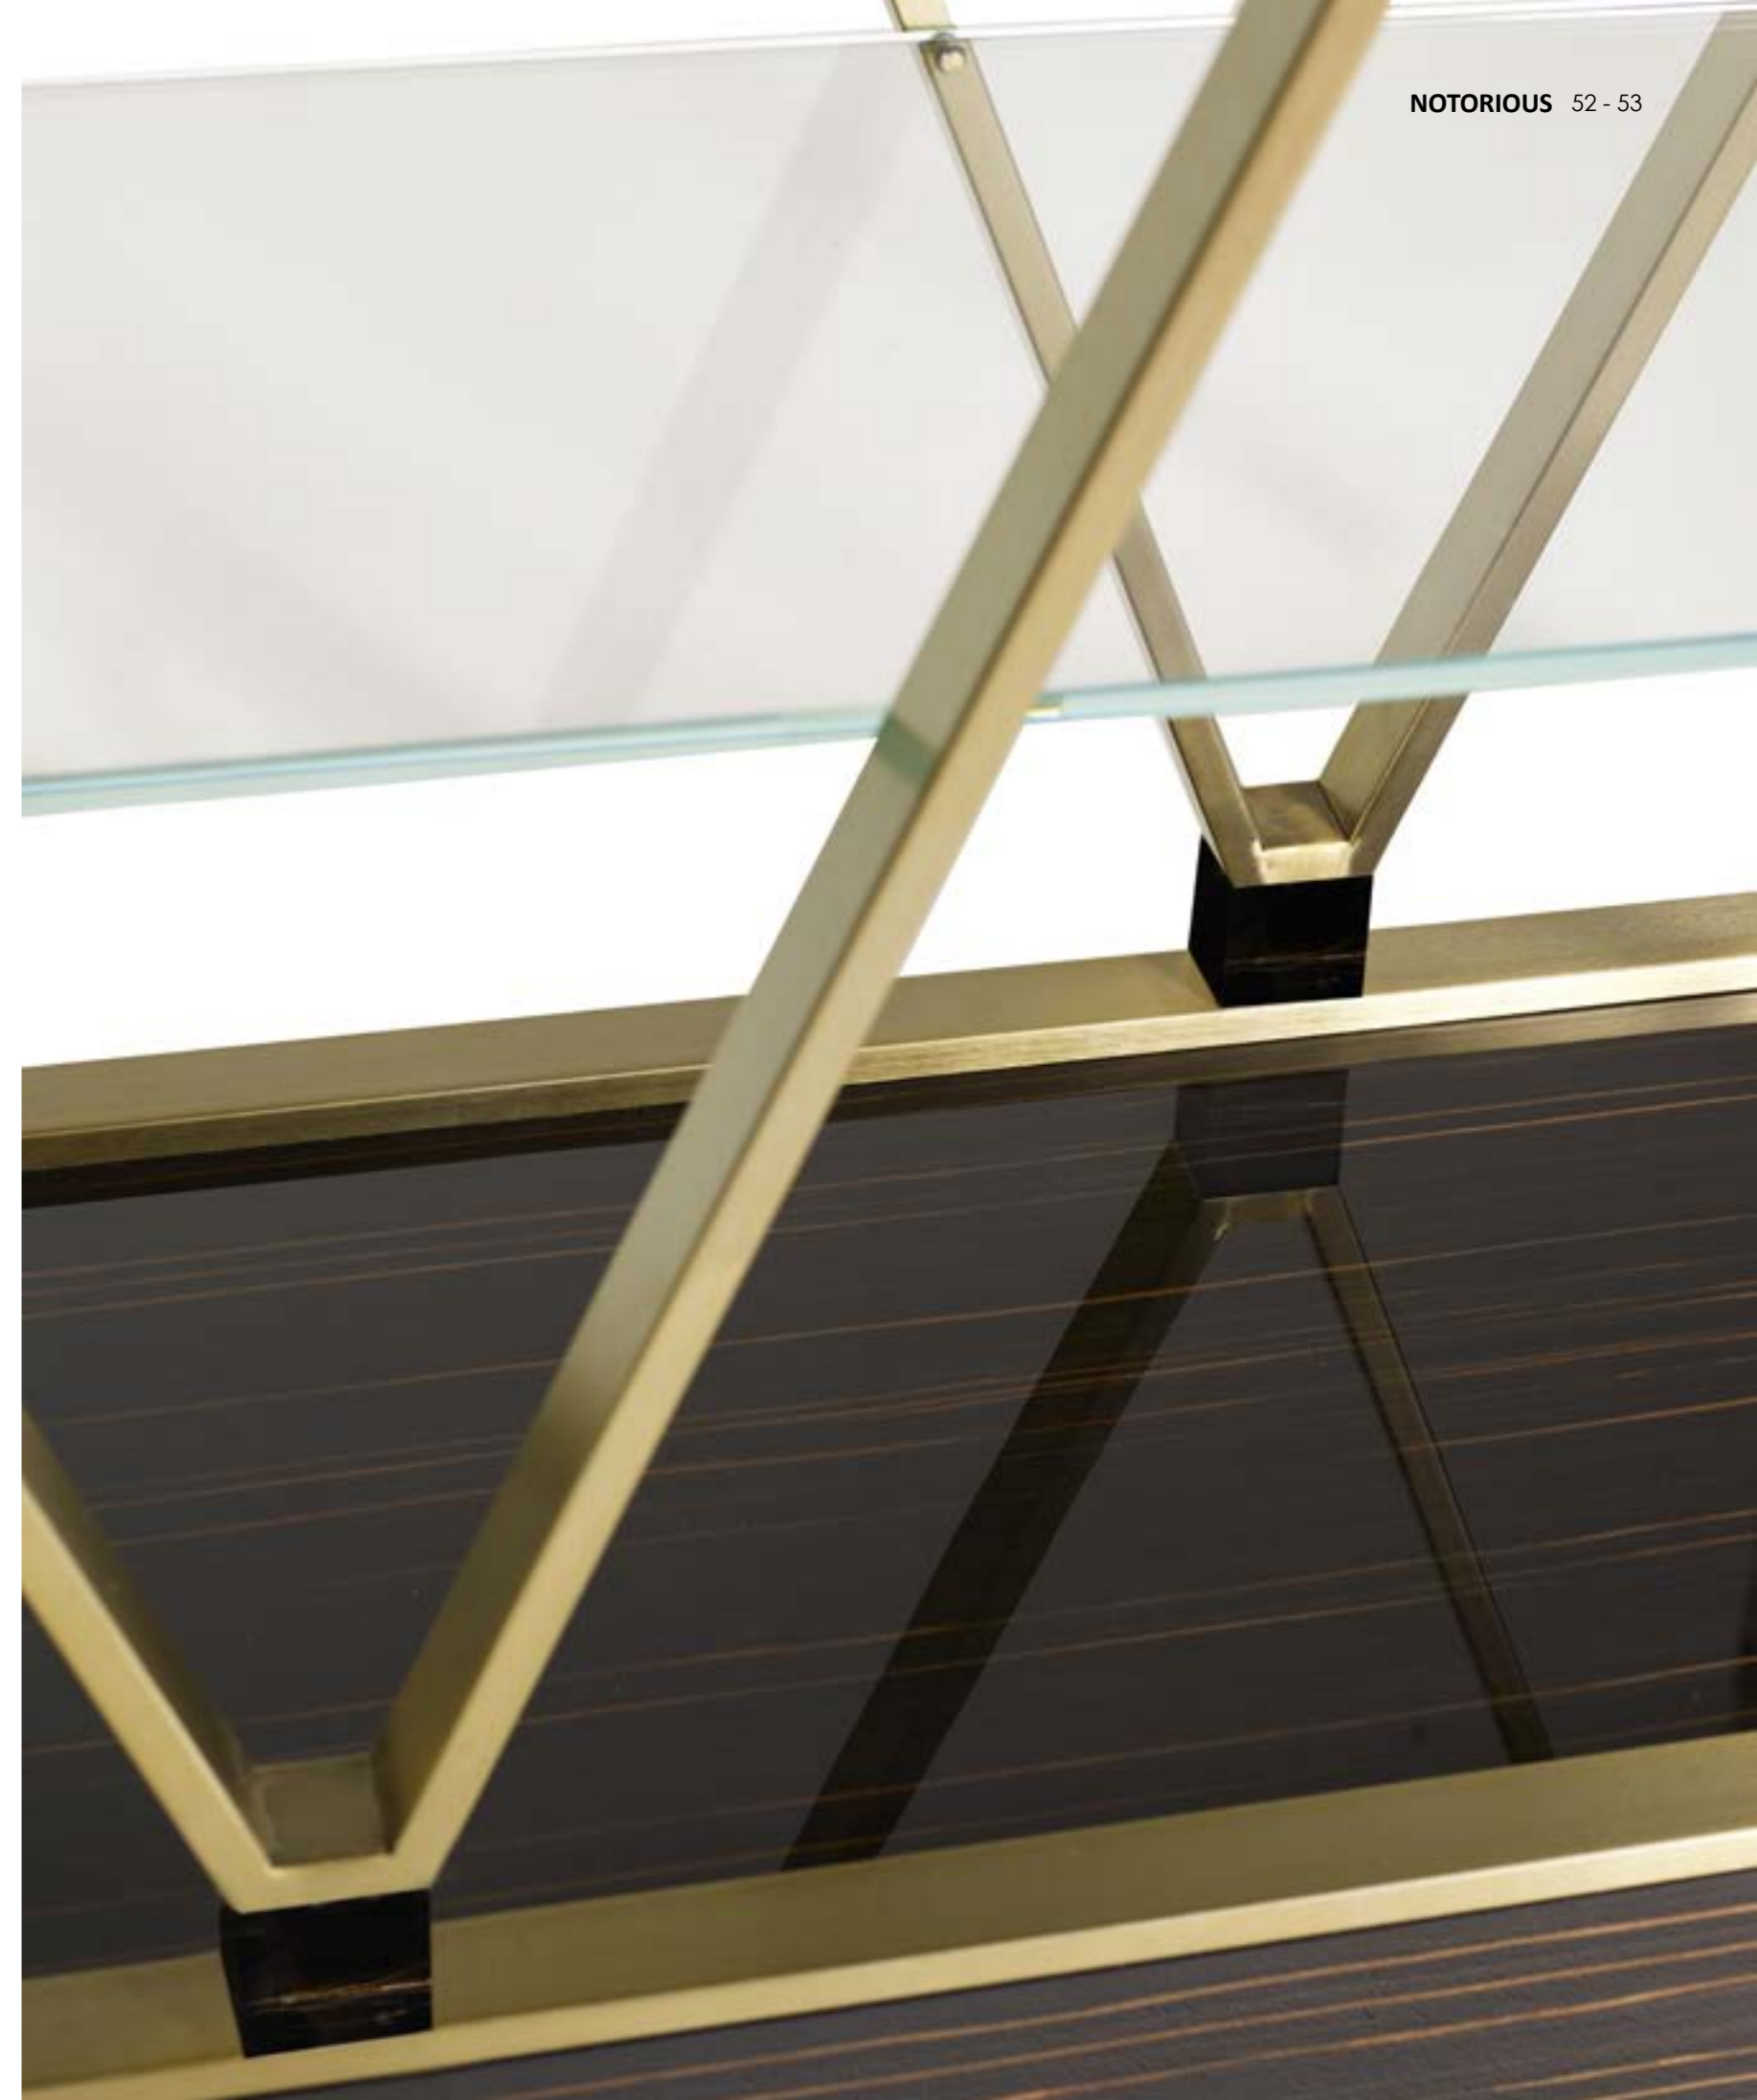

Debbie

Libreria grande

Large bookshelf

Cod:
02851

Grande libreria in metallo con base e parte superiore in legno con finitura in radica o laccata unita. Struttura portante con disegno a rombi ed elementi di collegamento in marmo.

Large bookshelf in metal with wooden base and top, laquered or veneered. Bearing structure with rhombus shape and connection elements in marble.

Design: Studio 63

Dim:

H. 200 x 161 x 45 cm