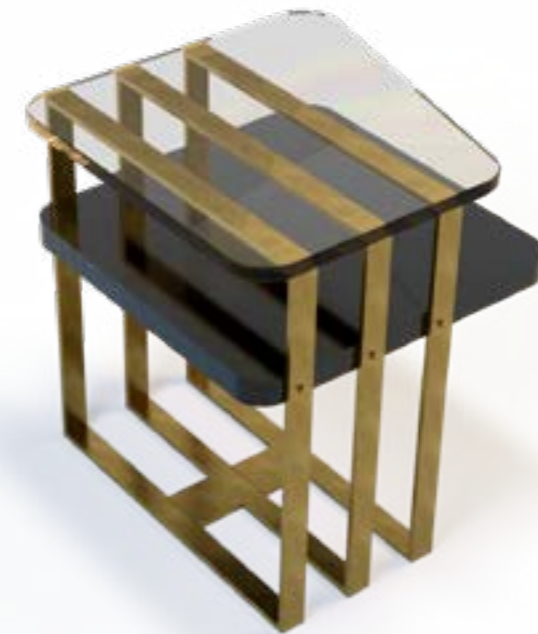

Palm

Tavolino quadrato
Square side table

Cod:
02963

Tavolino quadrato con ripiano in legno laccato, struttura in ottone spazzolato e top in vetro extrachiario. Disponibile in diversi abbinamenti di materiali.
Square coffee table with lacquered wood shelf, brushed brass structure and extra-clear glass top. Available in different material combinations.

Design : Piero Angelo Orecchioni

Dim:
H. 65 x 60 x 60 cm