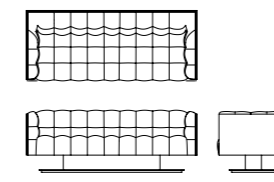

Cod:
I0221
Dim:
H. 77 x 212 x 87 cm