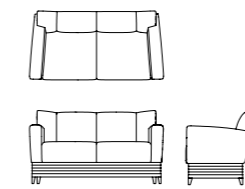

Cod:
I0231
Dim:
H. 77 x 141 x 72 cm