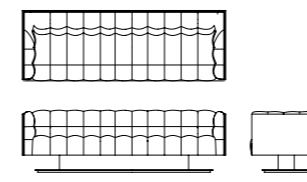

Montgomery

Cod:
I0220
Dim:
H. 77 x 252 x 87 cm