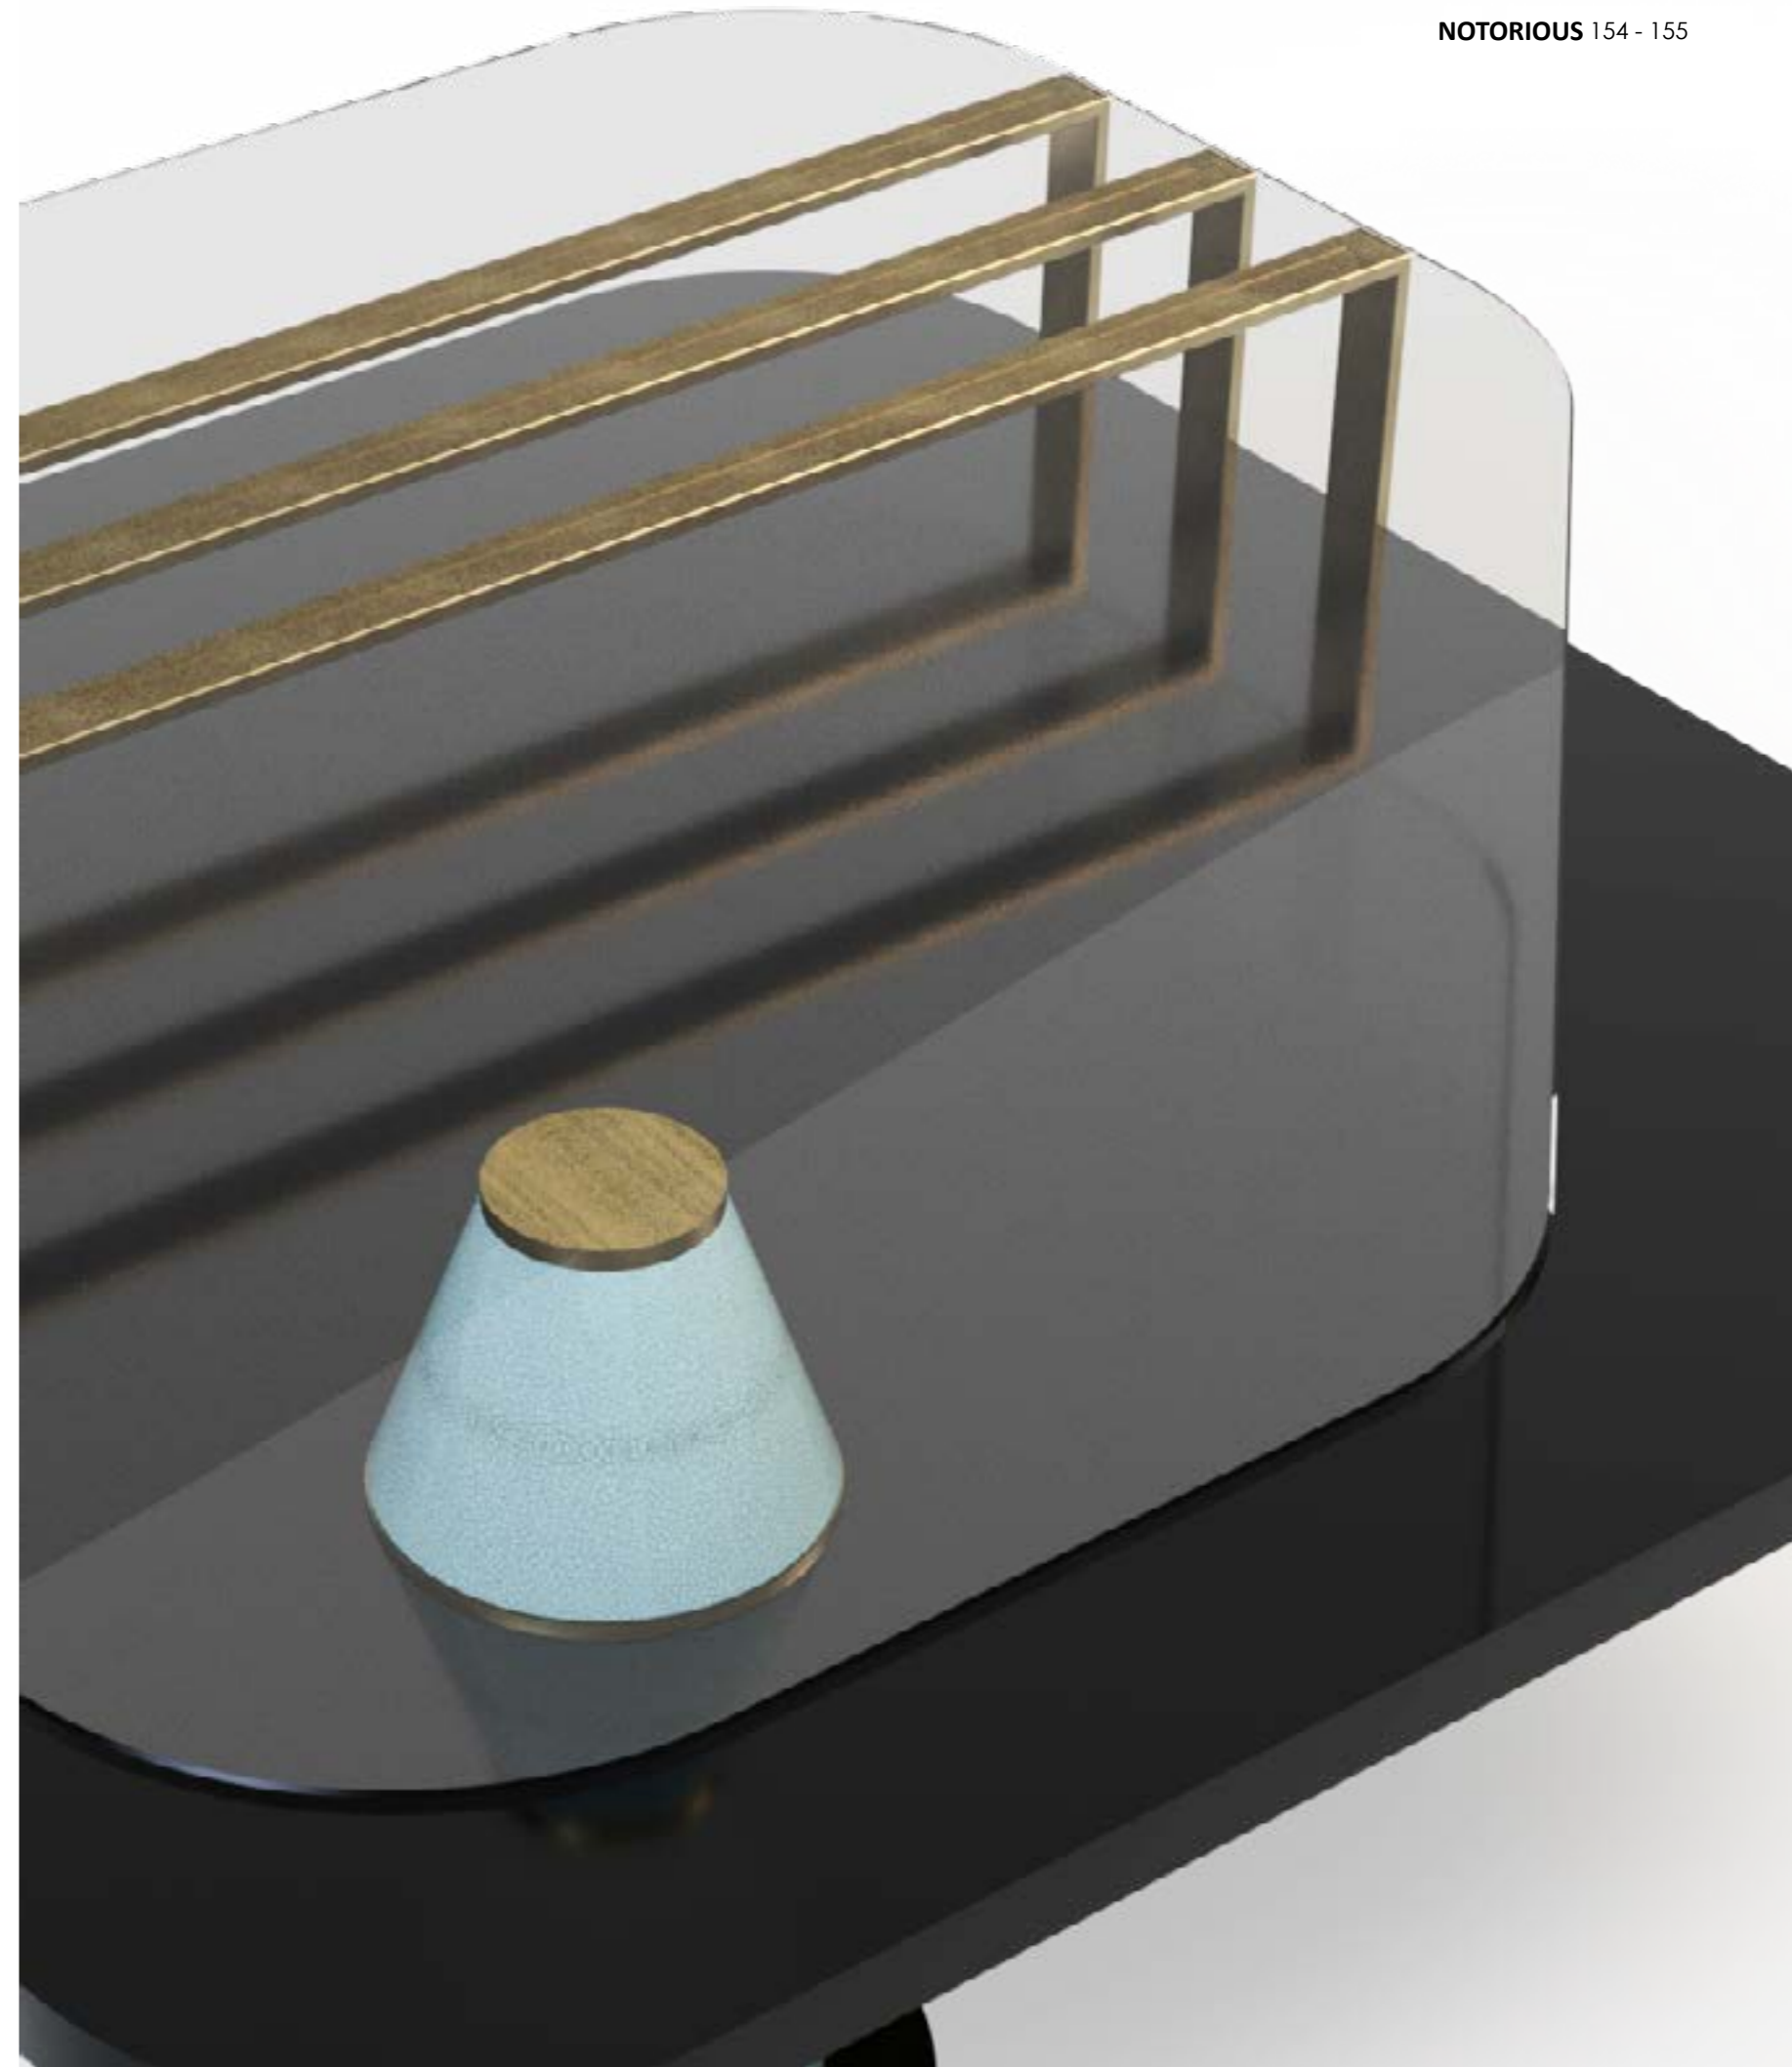

Palm

Consolle

Console table

Cod:
02965

Consolle con ripiano in legno laccato, struttura in ottone spazzolato, supporti ceramici smaltati bicolore e top in vetro extrachiaro. Disponibile in diversi abbinamenti di materiali.
Console table with lacquered wood shelf, brushed brass structure, two-color glazed ceramic supports and extra-clear glass top. Available in different material combinations.

Dim:
H. 78 x 160 x 40 cm

Design : Piero Angelo Orecchioni