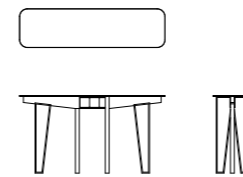

Joe

Cod:
02901
Dim:
H. 80 x 150 x 40 cm