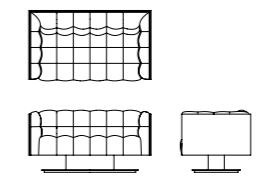

Cod:
I0222
Dim:
H. 77 x 152 x 87 cm