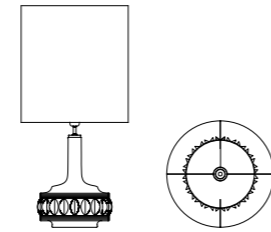

Hollie

Cod:
02504
Dim:
H. 92 x 46 x 46 cm