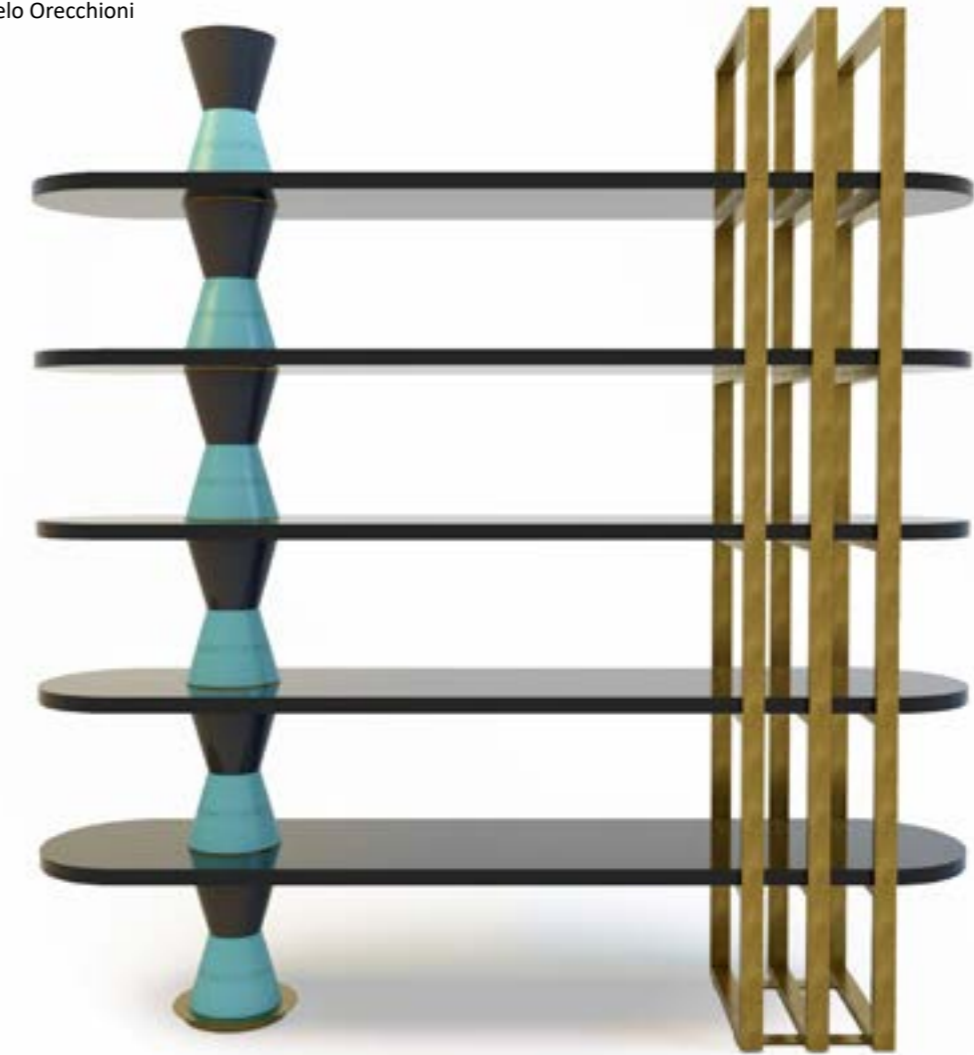

Palm

Libreria
Bookshelf

Cod:
02961

Libreria con struttura in ottone spazzolato, ripiani in legno laccato e supporti ceramici smaltati bicolore. Disponibile in diversi abbinamenti di materiali.
Bookshelf with brushed brass structure, shelves in lacquered wood and two-colored glazed ceramic supports. Available in different material combinations.

Dim:
H. 186 x 177 x 40 cm

Design: Piero Angelo Orecchioni