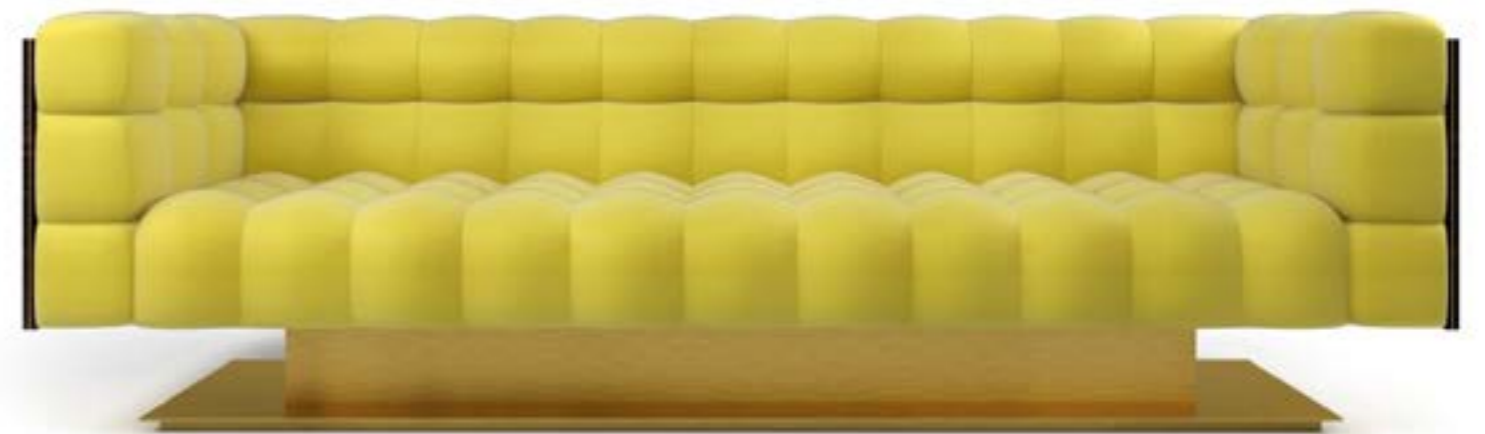

Montgomery

Montgomery

Divano

Sofa

Cod:
I0220

Divano quattro posti (252 cm)
con struttura perimetrale in
essenza e base metallica.
*Four seater sofa (252 cm) with
wooden external structure and
metal base.*

Dim:
H. 77 x 252 x 87 cm

Tess/Fabr: 8.50 ml
Pelle/Leather: 12.00 mq

Design: Studio 63

In foto / As shown: I0220 Tess. TL