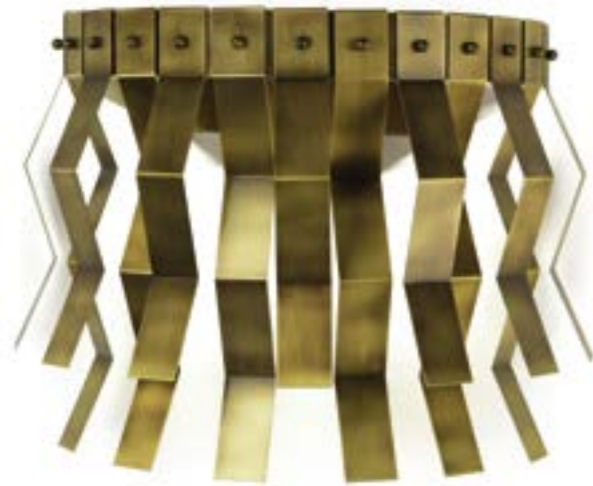

Veronica

Applique
Wall lamp

Cod:
02817
Applique composta da elementi
metallici decorativi.
*Wall lamp with decorative
metallic elements.*

Dim:
H. 35 x 50 x 25 cm

Elett:
Strip Led 25w

Design: Studio 63