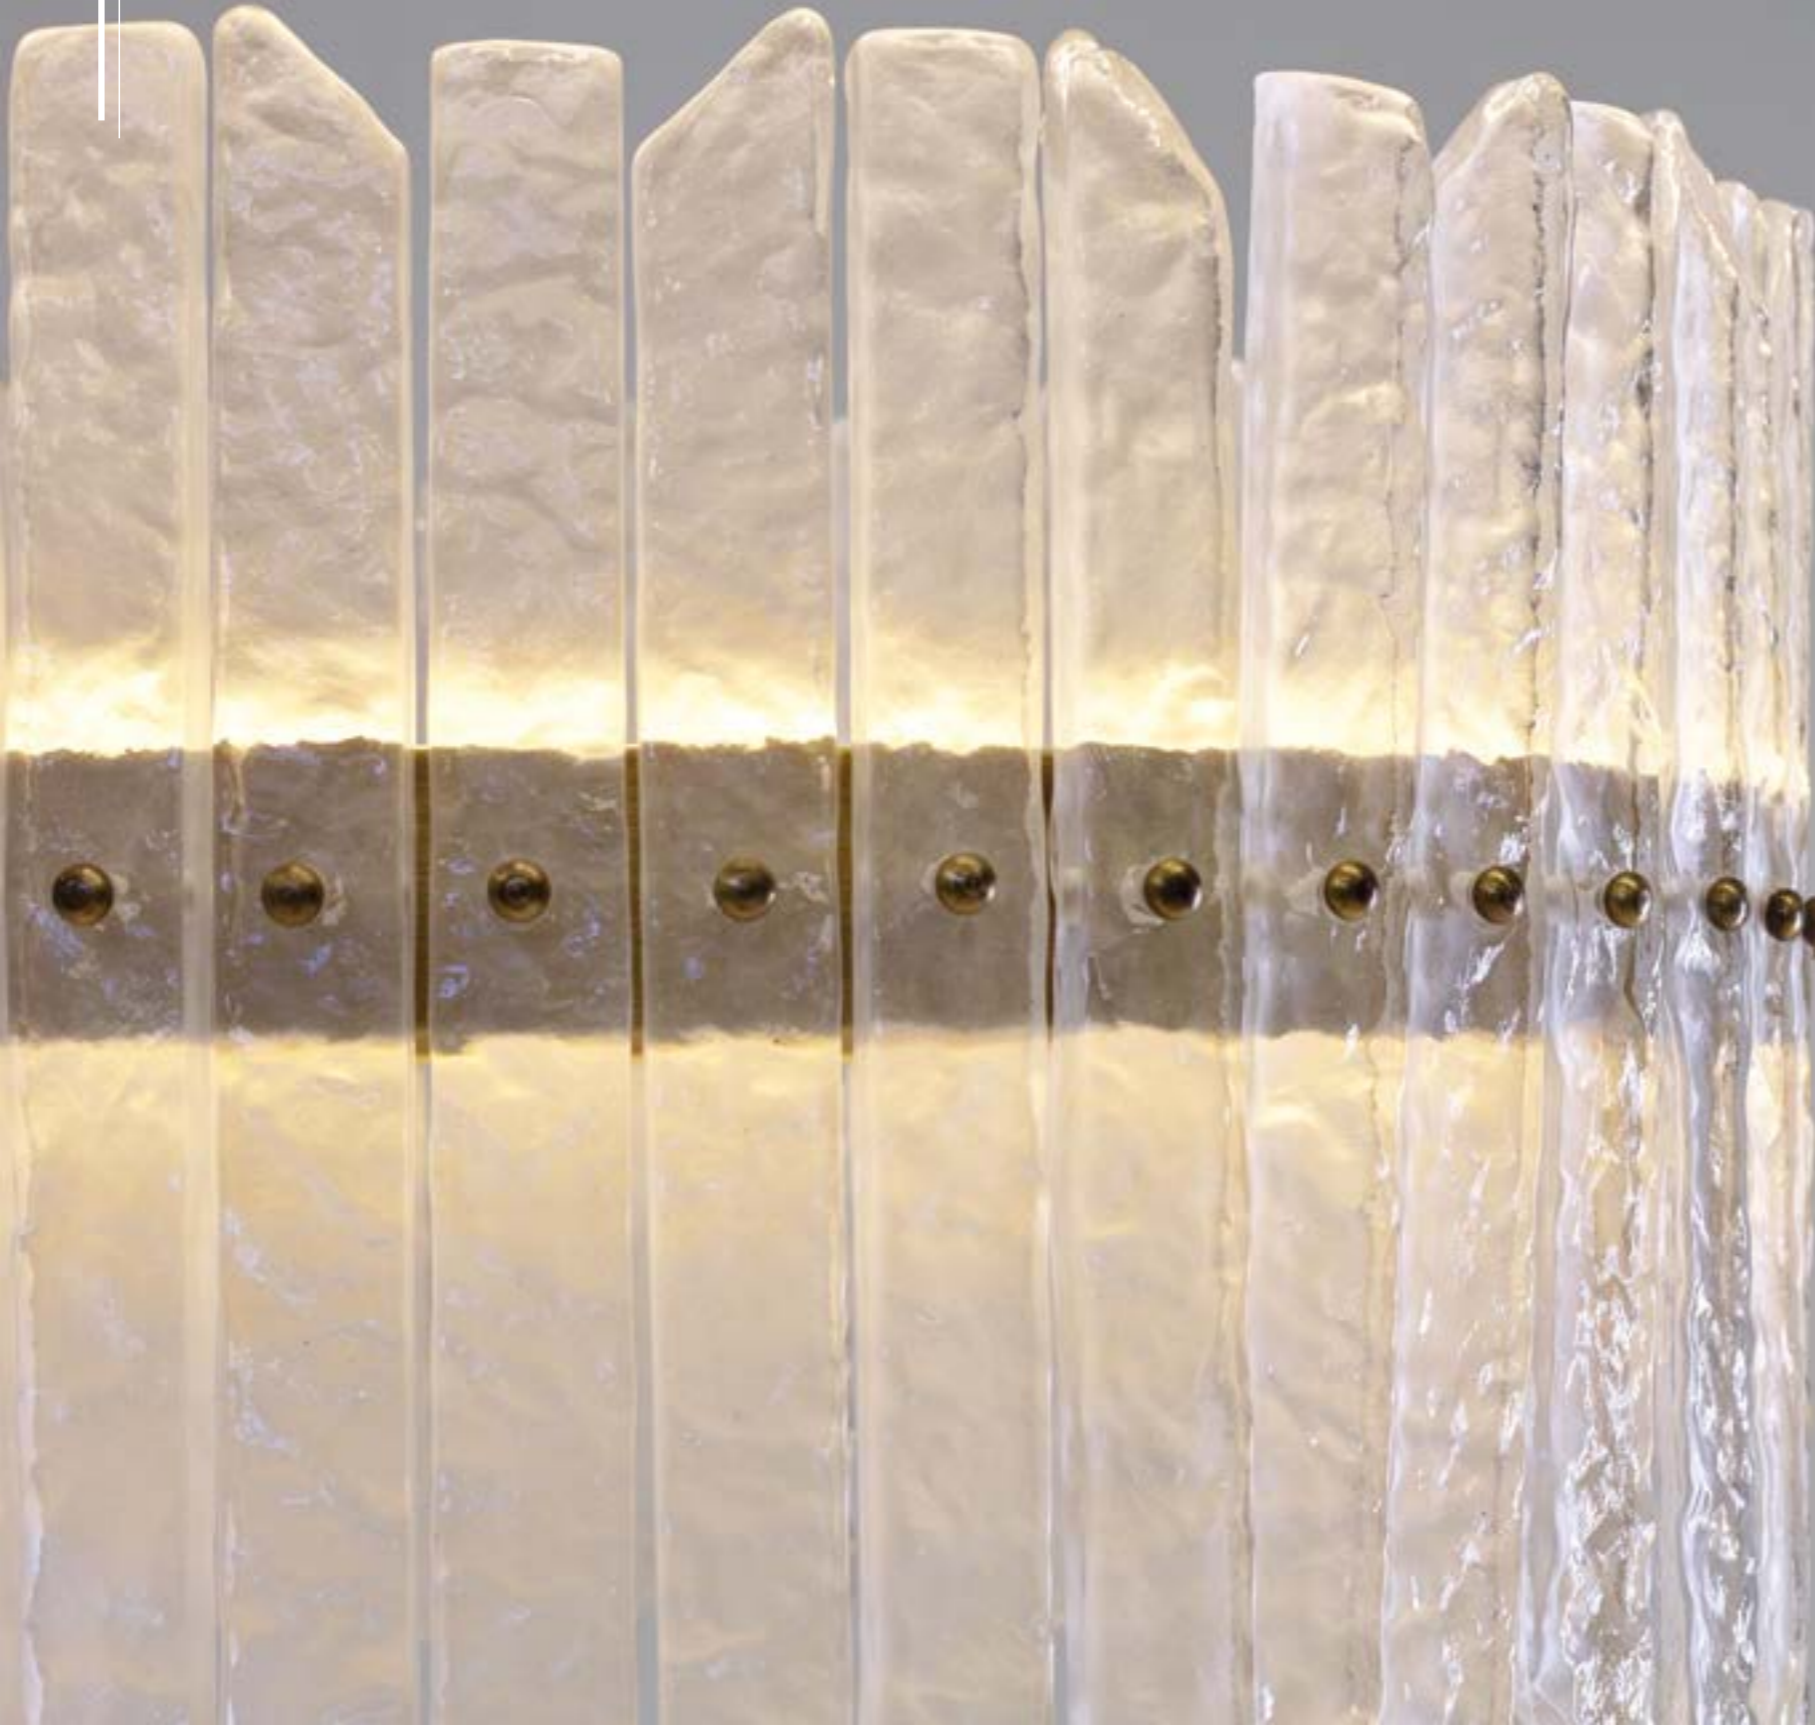

## Josephine

Applique

Wall lamp

**Cod:**  
02810

Applique con vetri decorativi  
realizzati a mano.  
*Wall lamp with handmade  
decorative glass elements.*

Design: Studio 63

**Dim:**  
H. 30 x 44 x 16 cm

**Elett:**  
Strip Led 25w