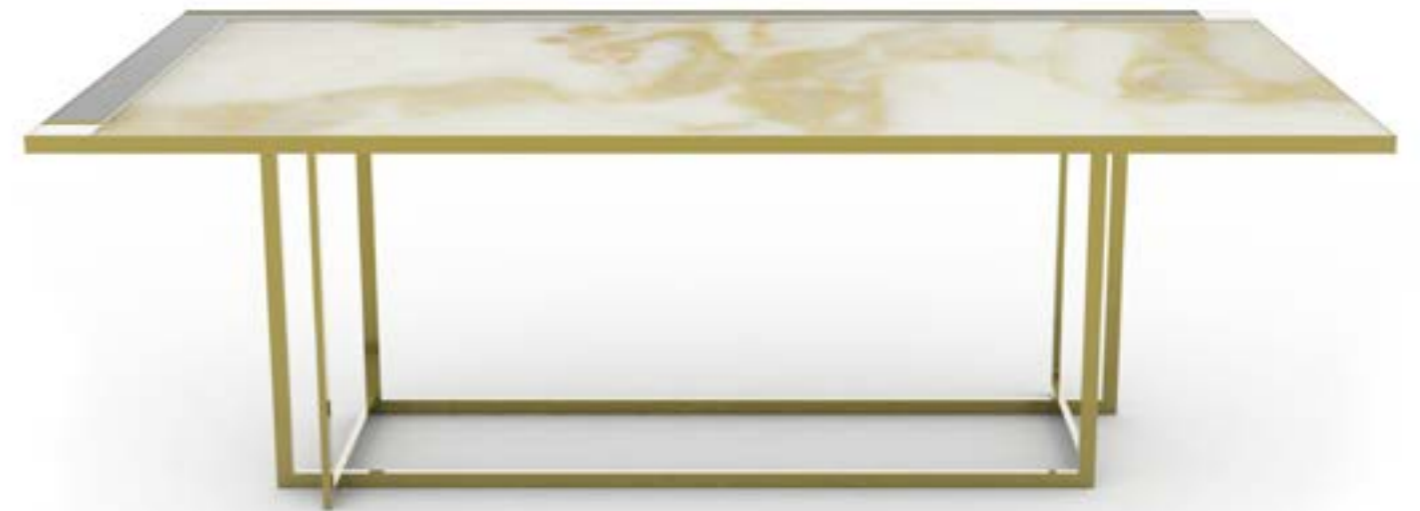

Gary

Tavolo da pranzo

Dining table

Cod:
02866

Elegante tavolo rettangolare con struttura in ottone, piano incassato in marmo ed elementi in vetro retroverniciato.

Elegant rectangular dining table with brass structure and marble/painted glass elements recessed top.

Design: Studio 63

Dim:
H. 75 x 220 x 110 cm