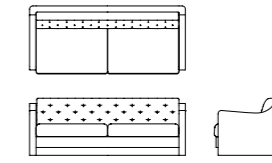

Cod:
I0212
Dim:
H. 90 x 180 x 96 cm