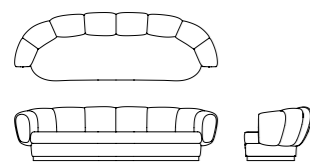

GRACE

Cod:
I0200
Dim:
H. 78 x 290 x 102 cm