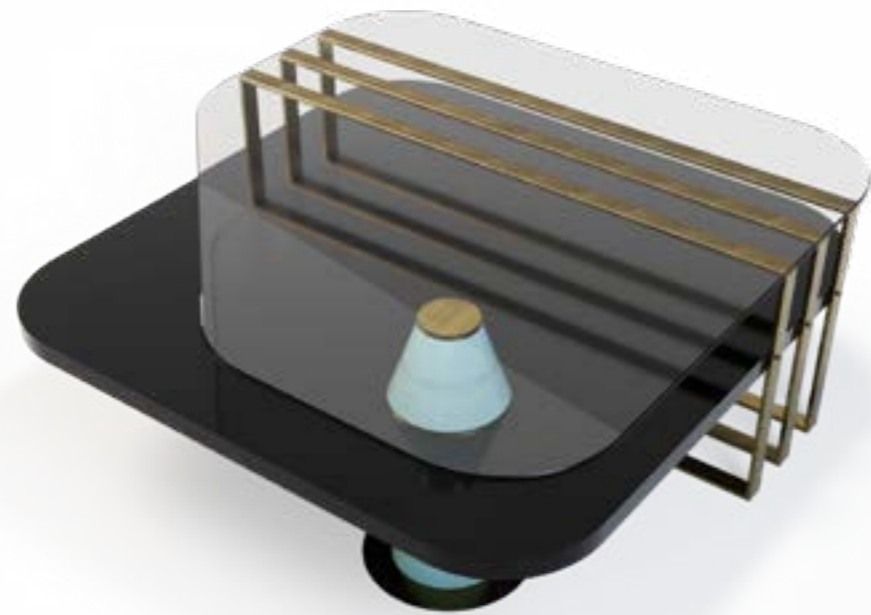

Palm

Tavolino quadrato
Square coffee table

Cod:
02962

Tavolino quadrato con ripiano in legno laccato, struttura in ottone spazzolato, supporti ceramici smaltati bicolore e top in vetro extrachiario. Disponibile in diversi abbinamenti di materiali.
Square coffee table with lacquered wood shelf, brushed brass structure, two-color glazed ceramic supports and extra-clear glass top. Available in different material combinations.

Design : Piero Angelo Orecchioni

Dim:
H. 50 x 120 x 120 cm