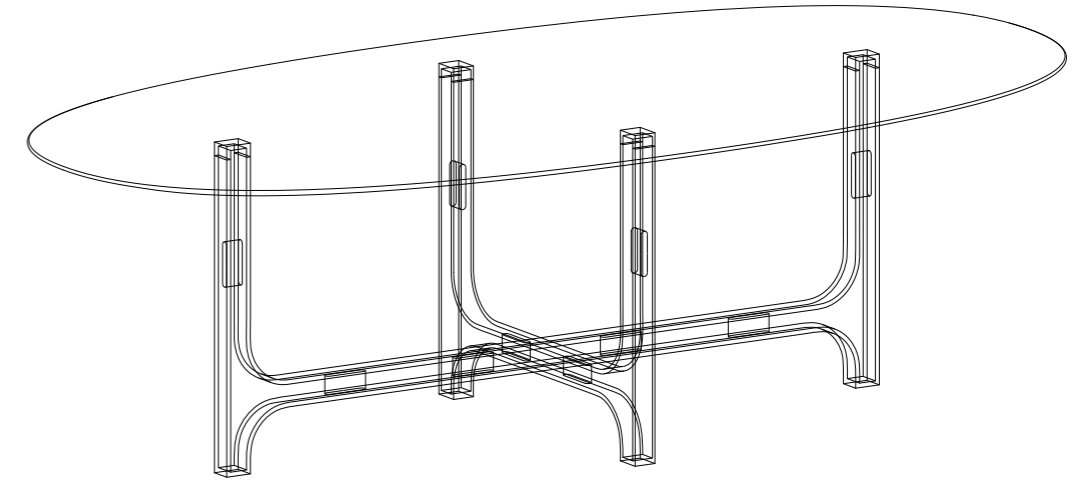

Supporto alla progettazione *Supporting design*

Tutti i prodotti della collezione Notorious nascono da una attenta progettazione e sono sviluppati con l'utilizzo di software di ultima generazione prima della prototipazione finale che invece è integralmente manuale e demandata ai nostri abili artigiani. Oggi sono disponibili per un uso professionale circa cinquecento modelli tridimensionali di elevata qualità tra cui troverete lampade, complementi d'arredo, divani, poltrone e sedie. I materiali (smalti, marmi, tessuti e metalli) sono invece visibili nell'area pubblica del sito www.marioni.it. Per poter accedere al download gratuito è necessaria una semplice registrazione.

All products in the Notorious collection are carefully designed and developed with the use of latest-generation software before the final prototype that is manufactured in house by our skilled craftsmen. We are therefore able to provide interior designers, architects and professionals an archive of 3D models as a useful working tool. Today about five hundreds high-quality three-dimensional models of lamps, furnishing accessories, sofas, armchairs and chairs are available. The materials (glazes, marbles, textiles and metals) are visible in the public area of the site www.marioni.it. To access the free download a simple registration is required.