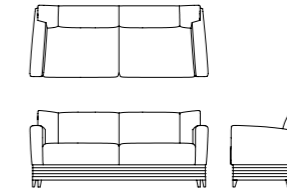

Cod:
I0232
Dim:
H. 77 x 175 x 72 cm