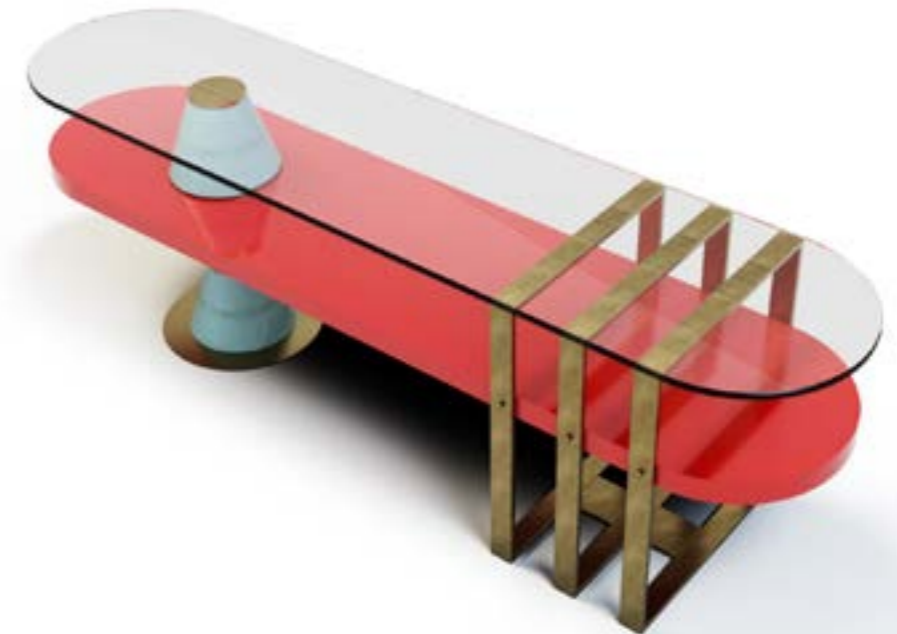

In foto / As shown: 02960 01 26 - TS Corallo Lucido - Ottone Spazz.