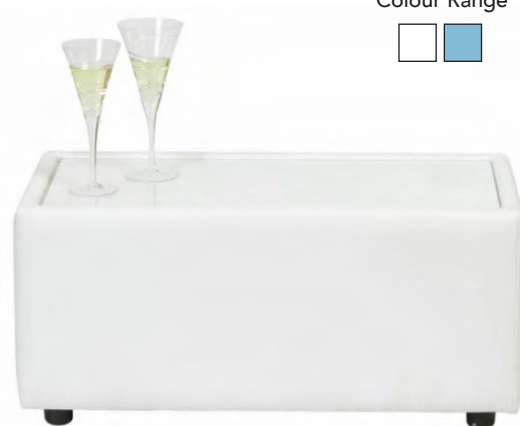

Reception Coffee Table : JD42T

W800 : H370 : D400

Colour Range