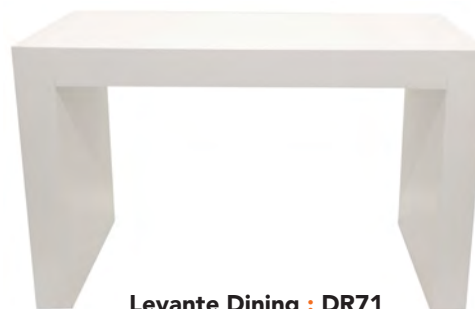

Levante Dining : DR71

H750 : W1200 : D600

Colour Range